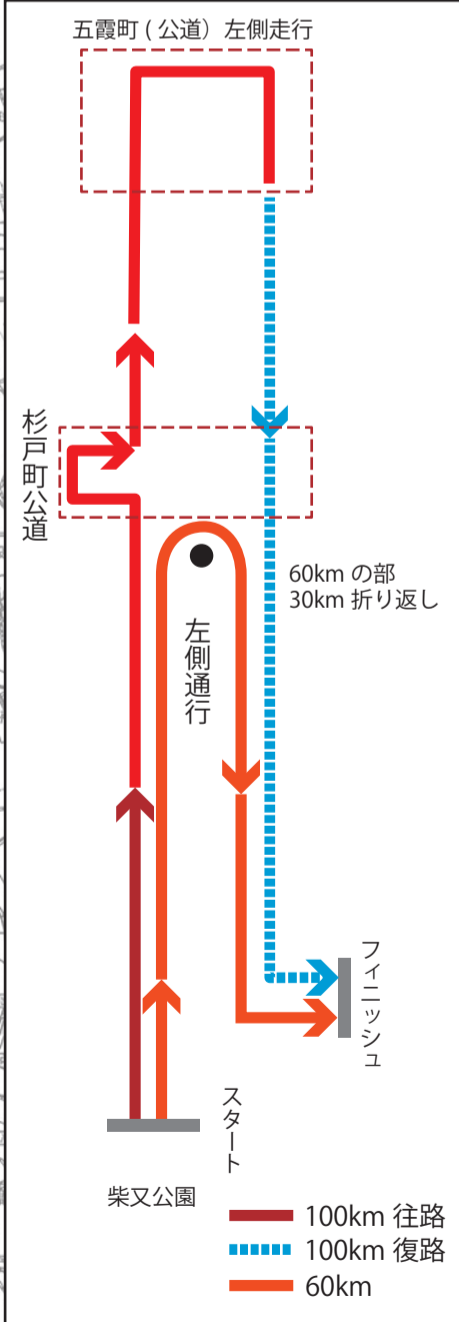

【2020 柴又 100K 東京⇄埼玉⇄茨城の道】 コース

柴又公園 (スタート&フィニッシュ)

給水所 S&F	救護本部 メイン会場	トイレ
------------	---------------	-----

関門 100k 19.2km 9時48分
60k 19.2km 12時46分

関門 100k 80.6km 18時13分
60k 40.6km 15時54分

関門 100k 61.8km 15時42分

関門 100k 47.2km 14時03分