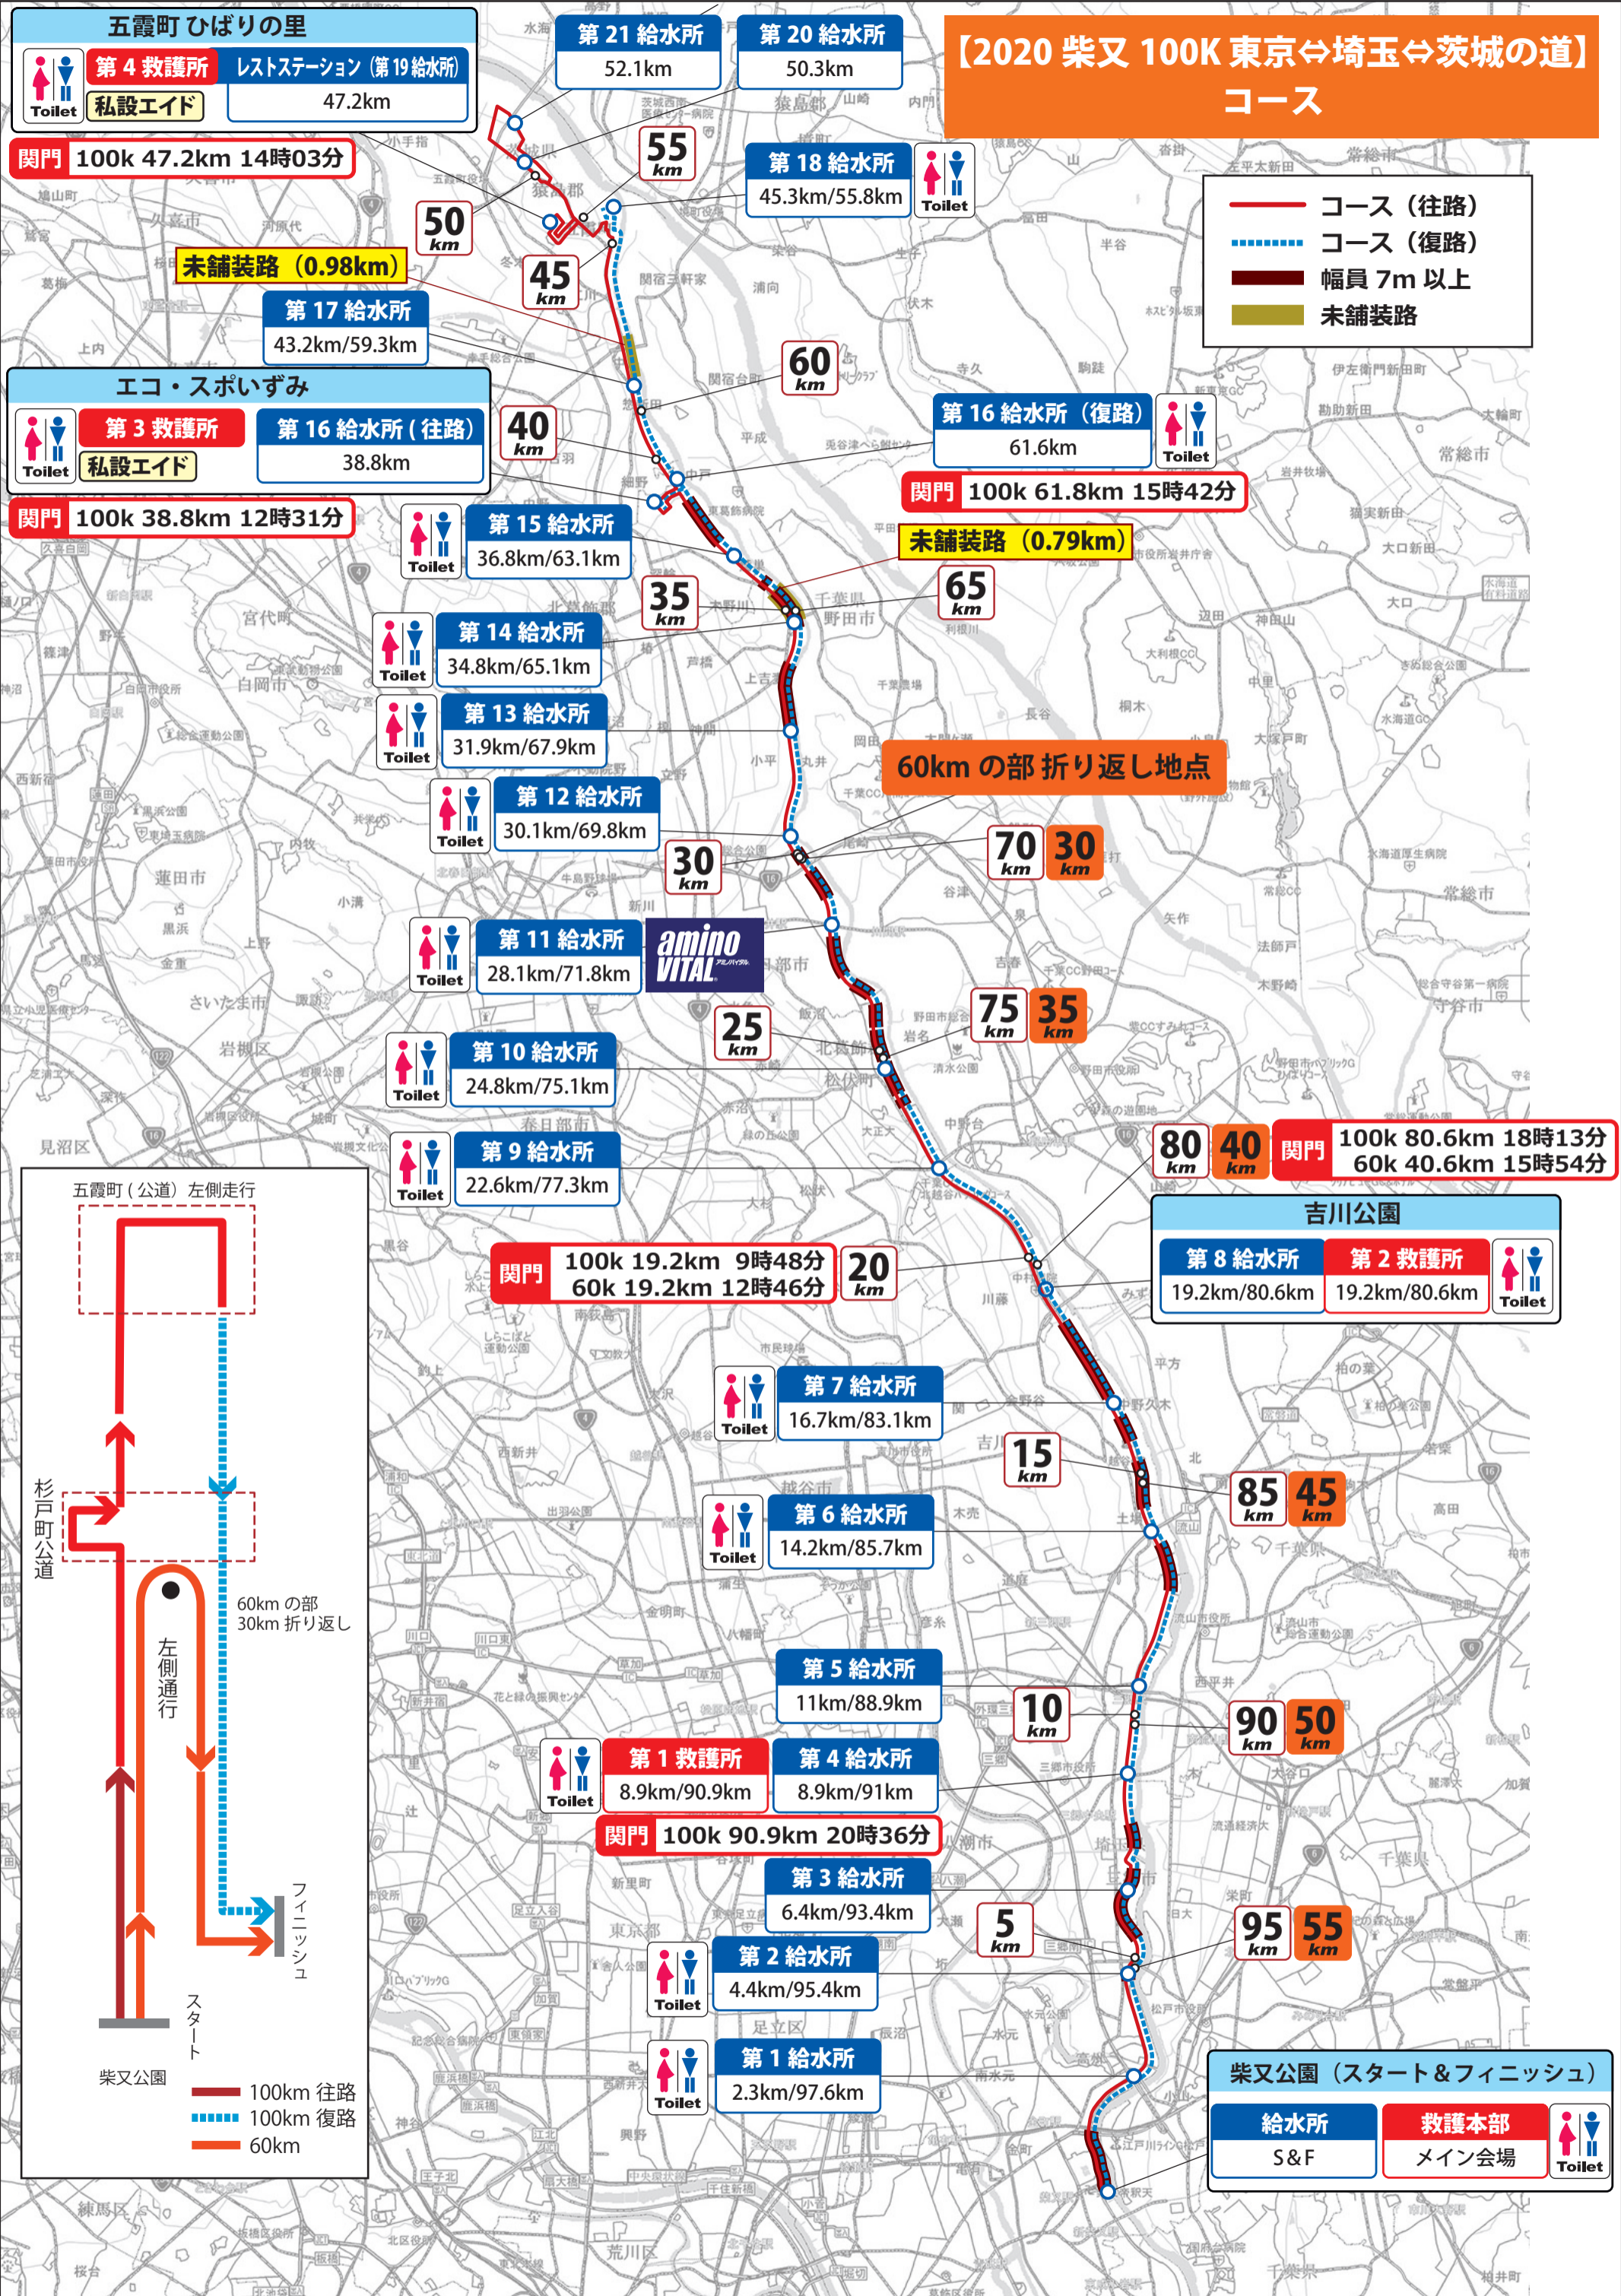

【2020 柴又 100K 東京⇄埼玉⇄茨城の道】 コース

柴又公園 (スタート&フィニッシュ)

給水所 S&F	救護本部 メイン会場	トイレ
------------	---------------	-----

関門 100k 19.2km 9時48分
60k 19.2km 12時46分

関門 100k 80.6km 18時13分
60k 40.6km 15時54分

関門 100k 61.8km 15時42分

関門 100k 47.2km 14時03分